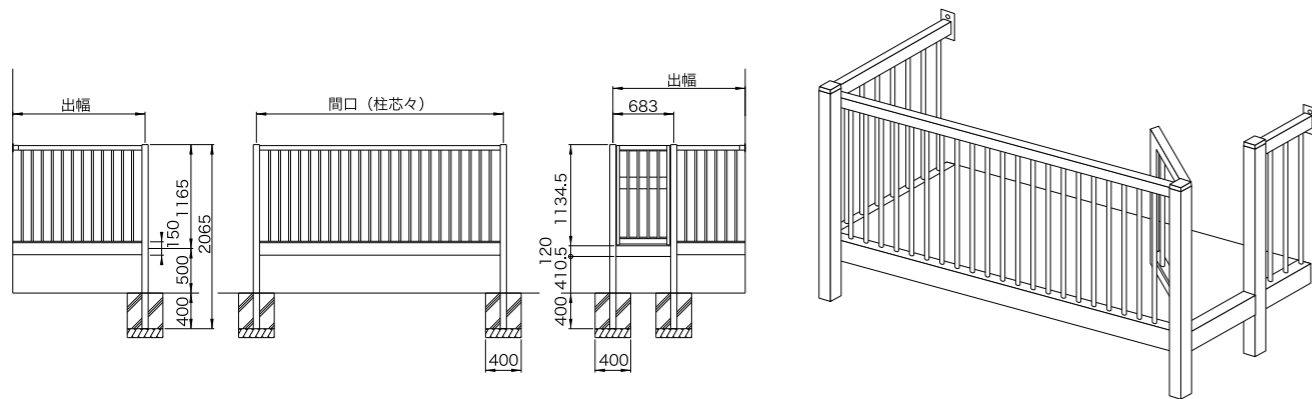

# 庭園ベランダ

洗濯物を干したり、たまにはデッキチェアで読書をしてみたり  
庭が居住スペースに変わる。生活が広がる

本体色：ステンカラー、ブラック、ブロンズ

間口	出 幅					
	3尺 (904mm)	4尺 (1,194mm)	5尺 (1,484mm)	6尺 (1,783mm)	7尺 (2,073mm)	8尺 (2,363mm)
1.0間 (1,870mm)	¥198,200	¥228,000	¥247,300	¥272,700	¥298,000	¥323,500
1.5間 (2,770mm)	¥240,100	¥277,300	¥295,900	¥324,600	¥353,300	¥382,100
2.0間 (3,670mm)	¥282,800	¥322,000	¥343,800	¥376,800	¥409,800	¥442,800
2.5間 (4,640mm)	¥375,200	¥423,000	¥448,600	¥498,500	¥548,400	¥598,100
3.0間 (5,540mm)	¥416,800	¥469,900	¥498,000	¥549,000	¥600,100	¥651,100
3.5間 (6,440mm)	¥456,000	¥514,000	¥544,800	¥600,600	¥656,500	¥712,300
4.0間 (7,340mm)	¥497,700	¥559,300	¥592,600	¥654,500	¥716,400	¥778,300
4.5間 (8,310mm)	¥592,800	¥663,200	¥700,600	¥770,000	¥839,300	¥908,800
5.0間 (9,210mm)	¥669,800	¥749,400	¥791,700	¥872,400	¥953,000	¥1,033,600
5.5間 (10,110mm)	¥756,900	¥846,700	¥894,500	¥985,600	¥1,076,700	¥1,167,800

※表記の価格は、庭園ベランダ（扉1枚付）です。  
※発注時には屋外正面より見て、扉が右、左どちらかをご指示ください。  
※出幅6尺からはフロントフレームに補強材がセットされます。

# ぬれ縁

縁側に足を投げ出して、日なたぼっこ。  
ついウトウトしてしまいそうです。

本体色：ステンカラー、ブラック、ブロンズ

間口	仕様	出 幅				
		2尺 (602mm)	3尺 (904mm)	4尺 (1,194mm)	5尺 (1,484mm)	6尺 (1,783mm)
1.5間 (2,770mm)	基本	¥87,200	¥109,000	¥137,900	¥167,400	¥198,300
	連結	¥79,200	¥99,000	¥125,200	¥152,100	¥180,300
2.0間 (3,670mm)	基本	¥107,100	¥133,900	¥168,800	¥205,100	¥242,600
	連結	¥97,300	¥121,600	¥153,400	¥186,400	¥220,500
2.5間 (4,640mm)	基本	¥127,500	¥159,400	¥200,900	¥244,600	¥288,400
	連結	¥115,900	¥144,800	¥182,600	¥222,400	¥262,100
3.0間 (5,540mm)	基本	¥147,500	¥184,300	¥231,800	¥282,300	¥332,600
	連結	¥134,000	¥167,400	¥210,600	¥256,600	¥302,400