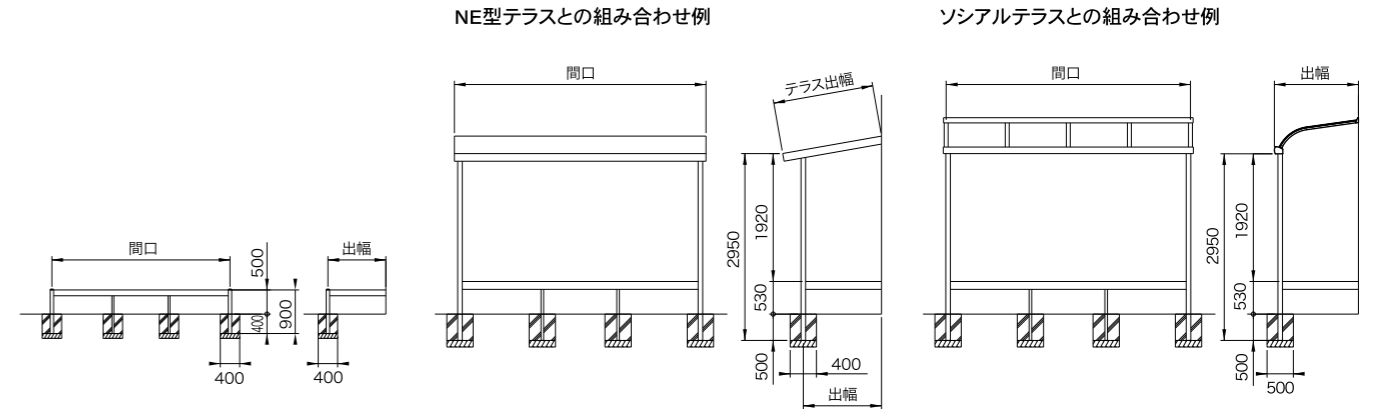

# 庭園ベランダ

洗濯物を干したり、たまにはデッキチェアで読書をしてみたり  
庭が居住スペースに変わる。生活が広がる

本体色：ステンカラー、ブラック、ブロンズ

間口	出 幅					
	3尺 (904mm)	4尺 (1,194mm)	5尺 (1,484mm)	6尺 (1,783mm)	7尺 (2,073mm)	8尺 (2,363mm)
1.0間 (1,870mm)	¥198,200	¥228,000	¥247,300	¥272,700	¥298,000	¥323,500
1.5間 (2,770mm)	¥240,100	¥277,300	¥295,900	¥324,600	¥353,300	¥382,100
2.0間 (3,670mm)	¥282,800	¥322,000	¥343,800	¥376,800	¥409,800	¥442,800
2.5間 (4,640mm)	¥375,200	¥423,000	¥448,600	¥498,500	¥548,400	¥598,100
3.0間 (5,540mm)	¥416,800	¥469,900	¥498,000	¥549,000	¥600,100	¥651,100
3.5間 (6,440mm)	¥456,000	¥514,000	¥544,800	¥600,600	¥656,500	¥712,300
4.0間 (7,340mm)	¥497,700	¥559,300	¥592,600	¥654,500	¥716,400	¥778,300
4.5間 (8,310mm)	¥592,800	¥663,200	¥700,600	¥770,000	¥839,300	¥908,800
5.0間 (9,210mm)	¥669,800	¥749,400	¥791,700	¥872,400	¥953,000	¥1,033,600
5.5間 (10,110mm)	¥756,900	¥846,700	¥894,500	¥985,600	¥1,076,700	¥1,167,800

※表記の価格は、庭園ベランダ（扉1枚付）です。  
※発注時には屋外正面より見て、扉が右、左どちらかをご指示ください。  
※出幅6尺からはフロントフレームに補強材がセットされます。

# ぬれ縁

縁側に足を投げ出して、日なたぼっこ。  
ついウトウトしてしまいそうです。

本体色：ステンカラー、ブラック、ブロンズ

間口	仕様	出 幅				
		2尺 (602mm)	3尺 (904mm)	4尺 (1,194mm)	5尺 (1,484mm)	6尺 (1,783mm)
1.5間 (2,770mm)	基本	¥87,200	¥109,000	¥137,900	¥167,400	¥198,300
	連結	¥79,200	¥99,000	¥125,200	¥152,100	¥180,300
2.0間 (3,670mm)	基本	¥107,100	¥133,900	¥168,800	¥205,100	¥242,600
	連結	¥97,300	¥121,600	¥153,400	¥186,400	¥220,500
2.5間 (4,640mm)	基本	¥127,500	¥159,400	¥200,900	¥244,600	¥288,400
	連結	¥115,900	¥144,800	¥182,600	¥222,400	¥262,100
3.0間 (5,540mm)	基本	¥147,500	¥184,300	¥231,800	¥282,300	¥332,600
	連結	¥134,000	¥167,400	¥210,600	¥256,600	¥302,400