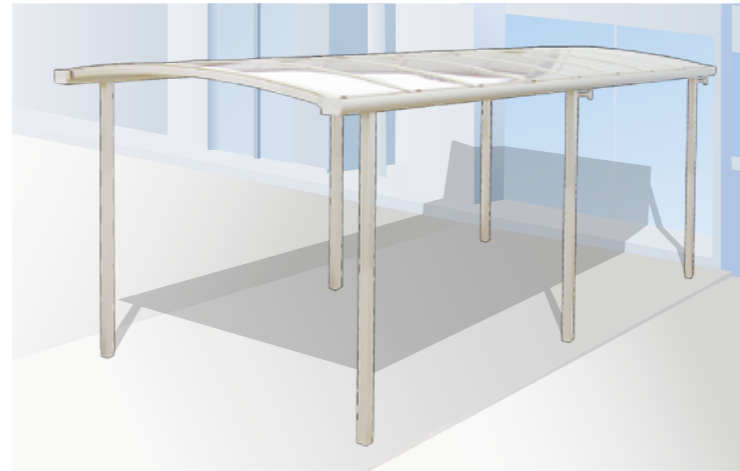

本体色：ステンカラー、ブラック、ブロンズ

奥行 (mm)	間口 (mm)	高さ (mm)	価格			
			一般地用		積雪地用	
			基本構成	連結構成	基本構成	連結構成
3,660	900	2,380	¥411,500	¥394,500	¥531,100	¥508,800
	1,200	2,494	¥438,100	¥419,700	¥565,100	¥541,400
	1,500	2,614	¥466,900	¥447,100	¥602,200	¥569,600
	1,800	2,734	¥491,300	¥470,700	¥633,700	¥607,300
	2,100	2,854	¥522,600	¥513,000	¥712,700	¥682,600
	2,400	2,975	¥613,600	¥587,500	¥790,900	¥757,800
5,100	900	2,380	¥528,200	¥506,000	¥681,300	¥652,700
	1,200	2,494	¥584,900	¥560,400	¥754,500	¥722,900
	1,500	2,614	¥647,600	¥620,300	¥835,300	¥800,000
	1,800	2,734	¥676,000	¥647,600	¥872,100	¥834,900
	2,100	2,854	¥753,700	¥722,100	¥972,300	¥931,100
	2,400	2,975	¥831,300	¥796,500	¥1,072,400	¥1,027,100

※片側一面分での価格です。

本体色：ステンカラー、ブラック、ブロンズ、

※一般地用ですので、積雪 15cm を超えないよう適時除雪を行なってください。

本体色：ブラック、ブロンズ ※ステンカラーは特別注文となります。

オプション

前面張

間口 (mm)	加算価格	間口 (mm)	加算価格
3,000	¥122,000	4,250	¥202,700
3,250	¥137,600	4,500	¥221,400
3,500	¥153,100	4,750	¥240,000
3,750	¥171,600		
4,000	¥187,200		

※片側一面分での価格です。

側面張

奥行 (mm)	高さ (mm)	加算価格
3,500	1,950	¥247,900
	2,250	¥277,500
5,250	1,950	¥368,800
	2,250	¥413,300

※片側一面分での価格です。

クレセントルーフ

高さがとれないところに最適

奥行 (mm)	間口 (mm)	A 寸法 (mm)	価格	
			基本構成	連結構成
3,660	900	139	¥501,900	¥450,300
	1,200	152	¥518,800	¥466,600
	1,500	165	¥553,700	¥498,300
	1,800	179	¥584,300	¥527,800
	2,100	192	¥600,300	¥543,800
	2,400	205	¥625,200	¥564,800
	2,700	218	¥642,800	¥582,400
	3,000	231	¥689,000	¥618,700
	3,300	244	¥706,000	¥635,700
5,100	3,600	257	¥756,100	¥679,400
	3,900	270	¥773,100	¥696,500
	900	139	¥643,000	¥591,400
	1,200	152	¥664,700	¥612,500
	1,500	165	¥713,700	¥658,300
	1,800	179	¥730,700	¥675,200
	2,100	192	¥753,900	¥698,500
	2,400	205	¥810,800	¥750,400
	2,700	218	¥834,300	¥773,900
	3,000	231	¥899,300	¥823,000
3,300	244	¥922,700	¥852,400	
3,600	257	¥990,400	¥913,700	
3,900	270	¥1,013,800	¥937,100	