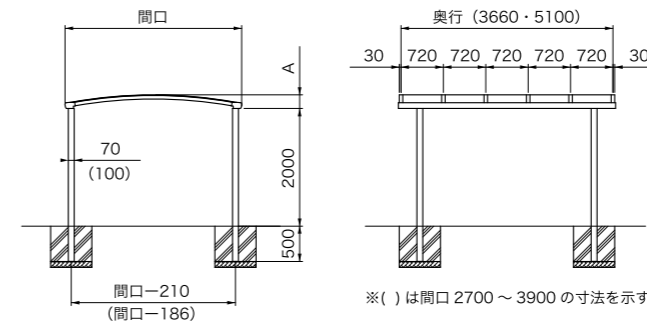

※一般地用ですので、積雪 15cm を超えないよう適時除雪を行なってください。