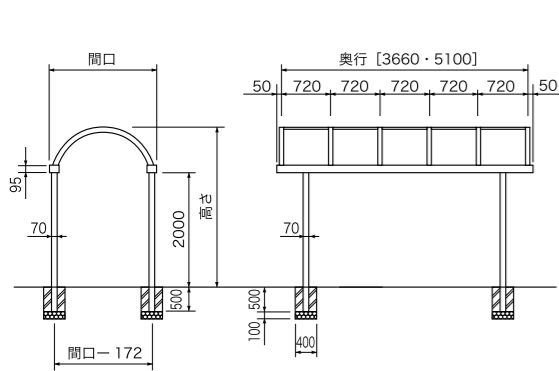

本体色：ステンカラー、ブラック、ブロンズ

奥行 (mm)	間口 (mm)	高さ (mm)	価格			
			一般地用		積雪地用	
			基本構成	連結構成	基本構成	連結構成
3,660	900	2,380	¥411,500	¥394,500	¥531,100	¥508,800
	1,200	2,494	¥438,100	¥419,700	¥565,100	¥541,400
	1,500	2,614	¥466,900	¥447,100	¥602,200	¥569,600
	1,800	2,734	¥491,300	¥470,700	¥633,700	¥607,300
	2,100	2,854	¥522,600	¥513,000	¥712,700	¥682,600
	2,400	2,975	¥613,600	¥587,500	¥790,900	¥757,800
5,100	900	2,380	¥528,200	¥506,000	¥681,300	¥652,700
	1,200	2,494	¥584,900	¥560,400	¥754,500	¥722,900
	1,500	2,614	¥647,600	¥620,300	¥835,300	¥800,000
	1,800	2,734	¥676,000	¥647,600	¥872,100	¥834,900
	2,100	2,854	¥753,700	¥722,100	¥972,300	¥931,100
	2,400	2,975	¥831,300	¥796,500	¥1,072,400	¥1,027,100

※一般地用については積雪 15cm、積雪地用については積雪 50cm を超えないよう、適宜除雪を行ってください。

オプション

前面張

間口 (mm)	加算価格
900	¥41,600
1,200	¥48,300
1,500	¥56,300
1,800	¥70,400
2,100	¥82,900
2,400	¥95,200

※片側一面分での価格です。

側面張

奥行 (mm)	高さ (mm)	加算価格
3,600	1,800	¥248,800
5,040	1,800	¥351,000

※片側一面分での価格です。

側面張

奥行 (mm)	高さ (mm)	加算価格
3,500	1,950	¥247,900
	2,250	¥277,500
5,250	1,950	¥368,800
	2,250	¥413,300

※片側一面分での価格です。

クレセントルーフ

高さがとれないところに最適

奥行 (mm)	間口 (mm)	A 寸法 (mm)	価格	
			基本構成	連結構成
3,660	900	139	¥501,900	¥450,300
	1,200	152	¥518,800	¥466,600
	1,500	165	¥553,700	¥498,300
	1,800	179	¥584,300	¥527,800
	2,100	192	¥600,300	¥543,800
	2,400	205	¥625,200	¥564,800
	2,700	218	¥642,800	¥582,400
	3,000	231	¥689,000	¥618,700
	3,300	244	¥706,000	¥635,700
5,100	3,600	257	¥756,100	¥679,400
	3,900	270	¥773,100	¥696,500
	900	139	¥643,000	¥591,400
	1,200	152	¥664,700	¥612,500
	1,500	165	¥713,700	¥658,300
	1,800	179	¥730,700	¥675,200
	2,100	192	¥753,900	¥698,500
	2,400	205	¥810,800	¥750,400
	2,700	218	¥834,300	¥773,900
	3,000	231	¥899,300	¥823,000
3,300	244	¥922,700	¥852,400	
3,600	257	¥990,400	¥913,700	
3,900	270	¥1,013,800	¥937,100	